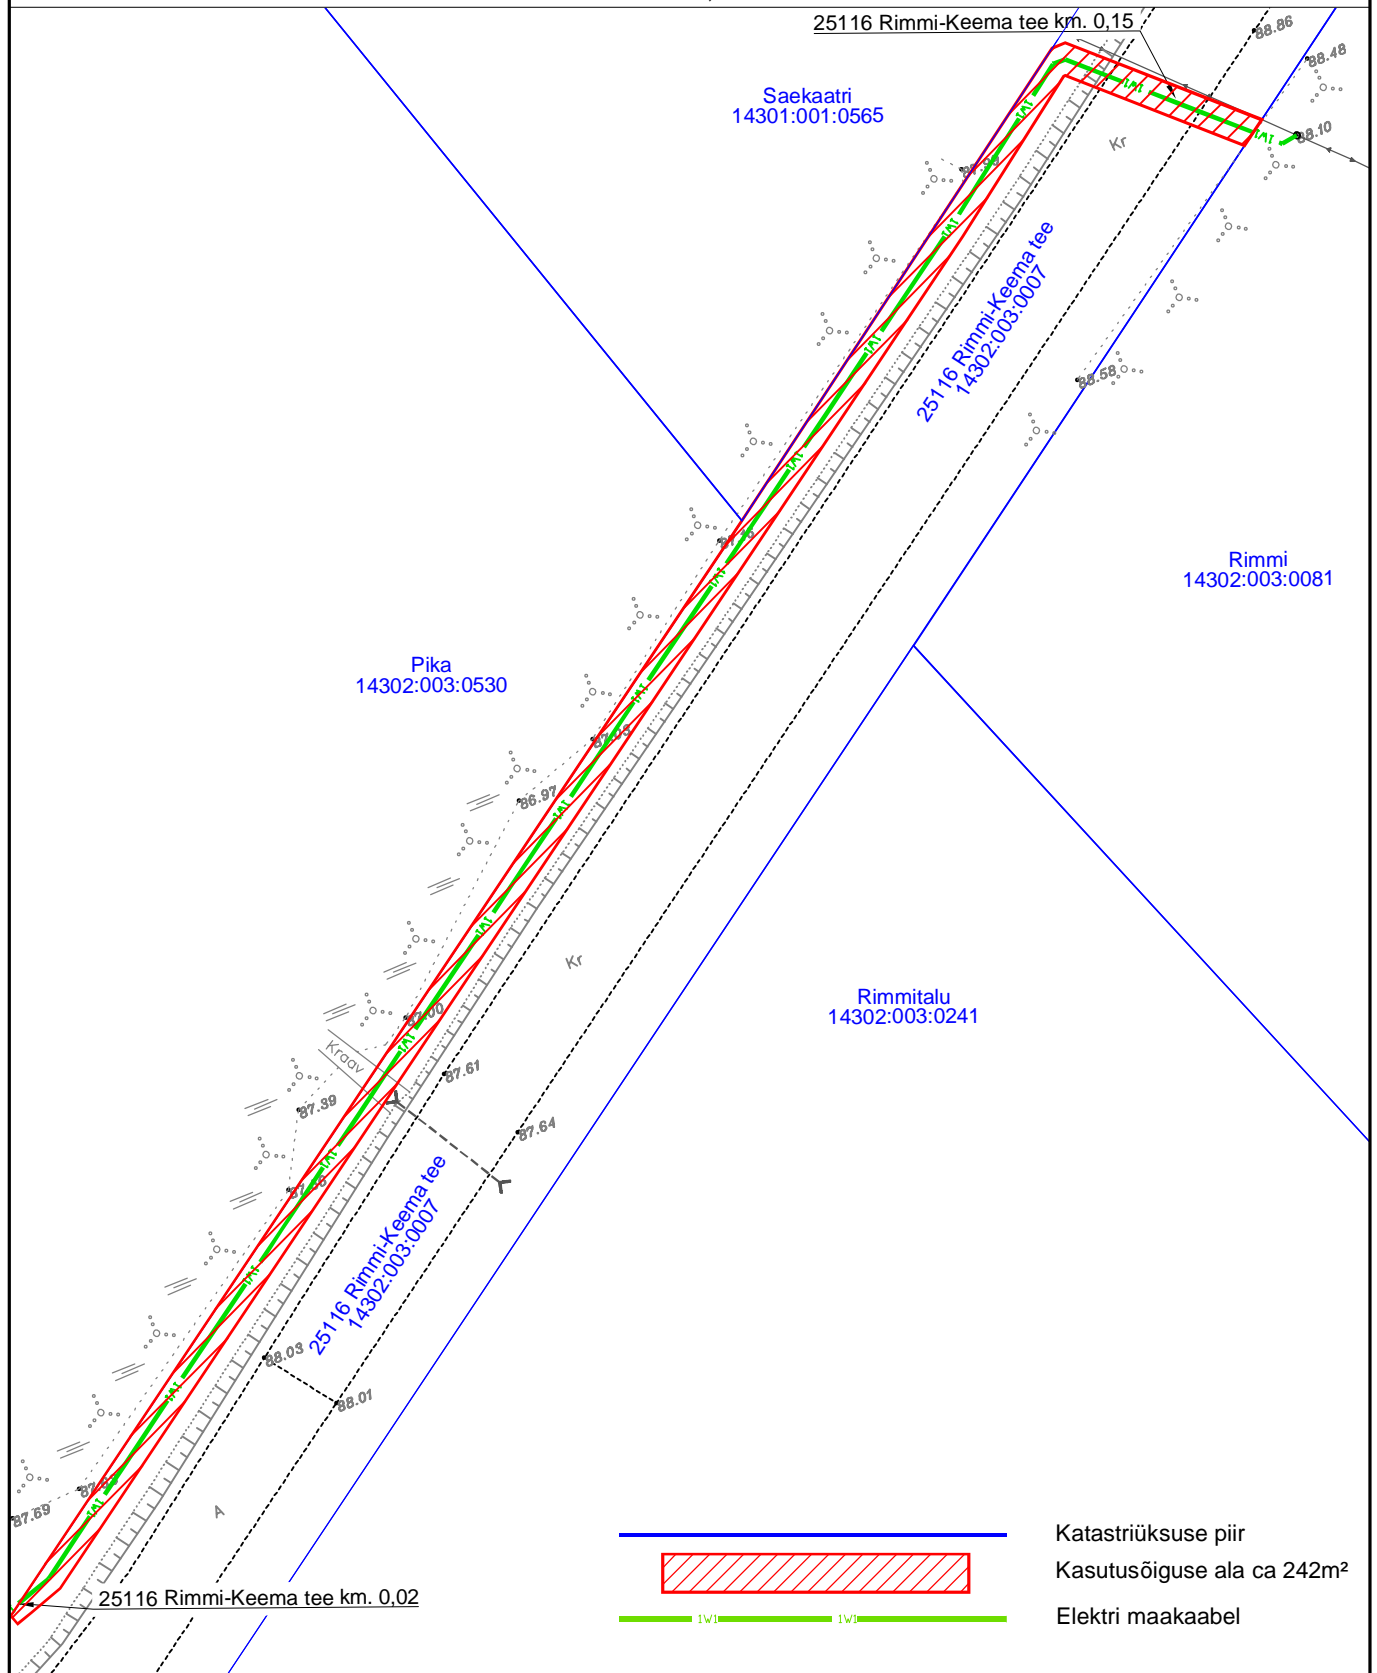

ISIKLIKU KASUTUSÕIGUSE ALA PLAAN

25116 Rimmi-Keema tee

14302:003:0007

Reg. osa: 7476050

PARI ID: 190058

M1:500; A4

 Katastriüksuse piir  
 Kasutusõiguse ala ca 242m<sup>2</sup>  
 Elektri maakaabel

Projekt				Tellija			
Essu kinnistu elektriliitumine, Rimmi küla, Antsla vald, Võrumaa				Elektrilevi OÜ			
 LEONHARD WEISS E-post estonia@leonhard-weiss.com Telefon +372 601 2285 Registrikood 12083348	Joonis			Joonise nr			
	Isikliku kasutusõiguse seadmise plaan			LC0567-1			
	Projekteeris	A.Erik		53 090 199	Möötkava	M 1:500	
	Kontrollis	A.Erik		53 090 199	Staadium	Tööprojekt	
				Keel	Leht	Lehti	
				EST	1	1	